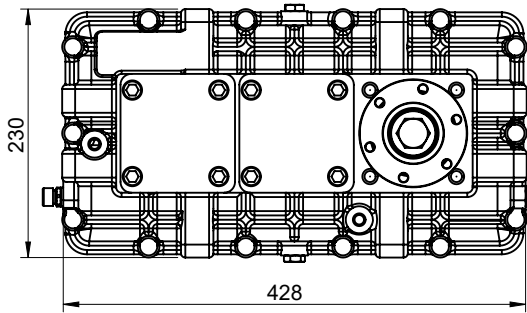

Vehicle Type	ÜNİVERSAL
Gearbox Type	ÜNİVERSAL

Product Code	KRD.28
Revision No- Date	04 / 19.07.2018

Products View

Options

- A : Input Flange (ISO 7647 - ISO 7646 - Standard Flange)
 B : Output Flange (ISO 7647 - ISO 7646 - Standard Flange)
 C : Output Flange (ISO 7647 - ISO 7646 - Standard Flange)

Technical Data

Outputs	Power (Kw)	Maximum Torque		Ratio	Mounting Side	
	1000 Dev. / Dak.	Nm	Kgm			
A	150	1430	145	1/1	Split Shaft	Rotation Sense
B	150	1430	145			
C	150	1430	145	1/0,79 1/1,51 1/0,89 1/1,61 1/0,94 1/1,69 1/1,26 1/2,02 1/1,33 1/2,42	Weight (Kg)	Same as input
				35,5		