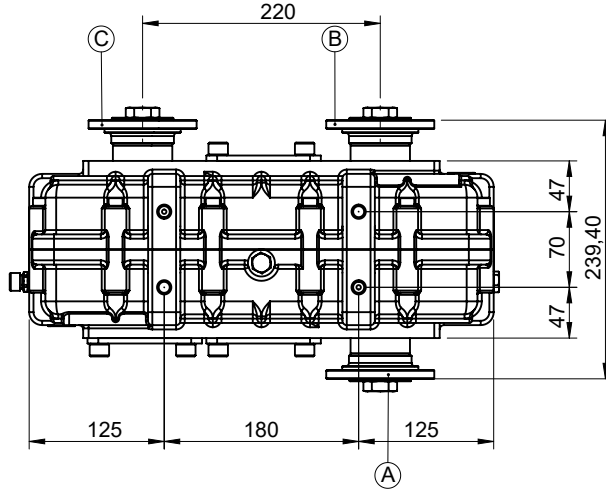

Vehicle Type	ÜNİVERSAL
Gearbox Type	ÜNİVERSAL

Product Code	KRD.28
Revision No- Date	04 / 19.07.2018

Products View

Options

- A : Input Flange (ISO 7647 - ISO 7646 - Standard Flange)
 B : Output Flange (ISO 7647 - ISO 7646 - Standard Flange)
 C : Output Flange (ISO 7647 - ISO 7646 - Standard Flange)

Technical Data

Outputs	Power (Kw)	Maximum Torque		Ratio	Mounting Side	
	1000 Dev. / Dak.	Nm	Kgm			
A	150	1430	145	1/1	Split Shaft	Rotation Sense
B	150	1430	145			
C	150	1430	145	1/0,79 1/1,51 1/0,89 1/1,61 1/0,94 1/1,69 1/1,26 1/2,02 1/1,33 1/2,42	Weight (Kg)	Same as input
				35,5		