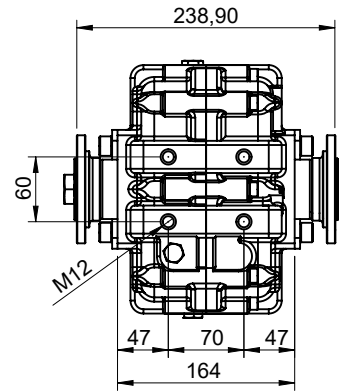

Vehicle Type	ÜNİVERSAL
Gearbox Type	ÜNİVERSAL

Product Code	KRD.28
Revision No- Date	04 / 19.07.2018

Products View

Options

- A : Input Flange (ISO 7647 - ISO 7646 - Standard Flange)
 B : Output Flange (ISO 7647 - ISO 7646 - Standard Flange)
 C : Output Flange (ISO 7647 - ISO 7646 - Standard Flange)

Technical Data

Outputs	Power (Kw)	Maximum Torque		Ratio	Mounting Side	
	1000 Dev. / Dak.	Nm	Kgm			
A	150	1430	145	1/1	Split Shaft	Rotation Sense
B	150	1430	145			
C	150	1430	145	1/0,79 1/1,51 1/0,89 1/1,61 1/0,94 1/1,69 1/1,26 1/2,02 1/1,33 1/2,42	Weight (Kg)	Same as input
				35,5		